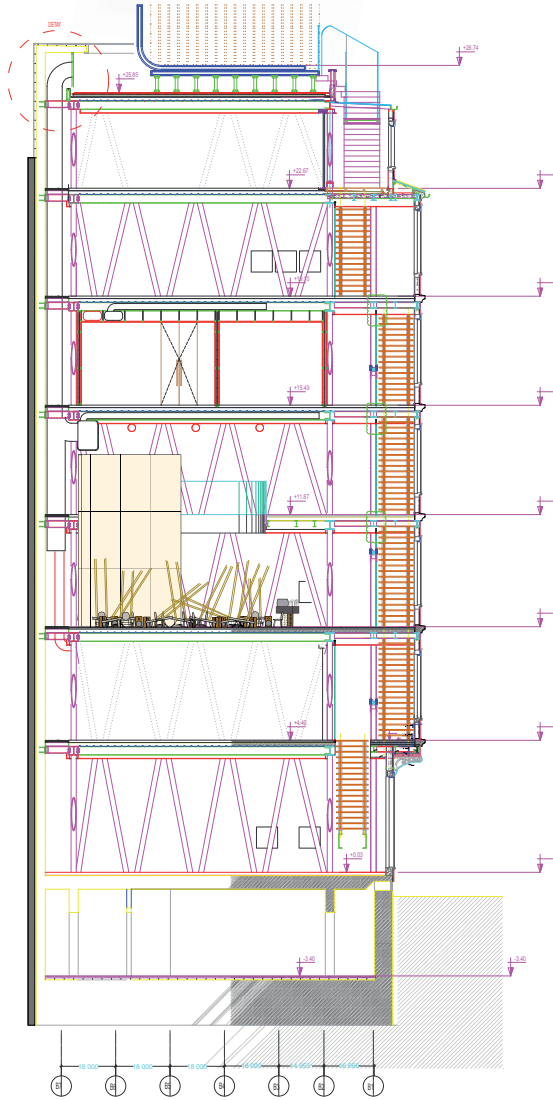

+19.10

ASSISTANTE SOCIALE

JEAN MICHEL BRUYÈRE & LFKS, 2011

Thierry Arredondo
 Goo Bâ
 Martine Brunott
 Jean Michel Bruyère
 Nadine Febvre
 Vincent Robischung
 Rodrigo Sanz
 Charles-Édouard de Surville
 Delphine Varas
 & Getsound, Paris